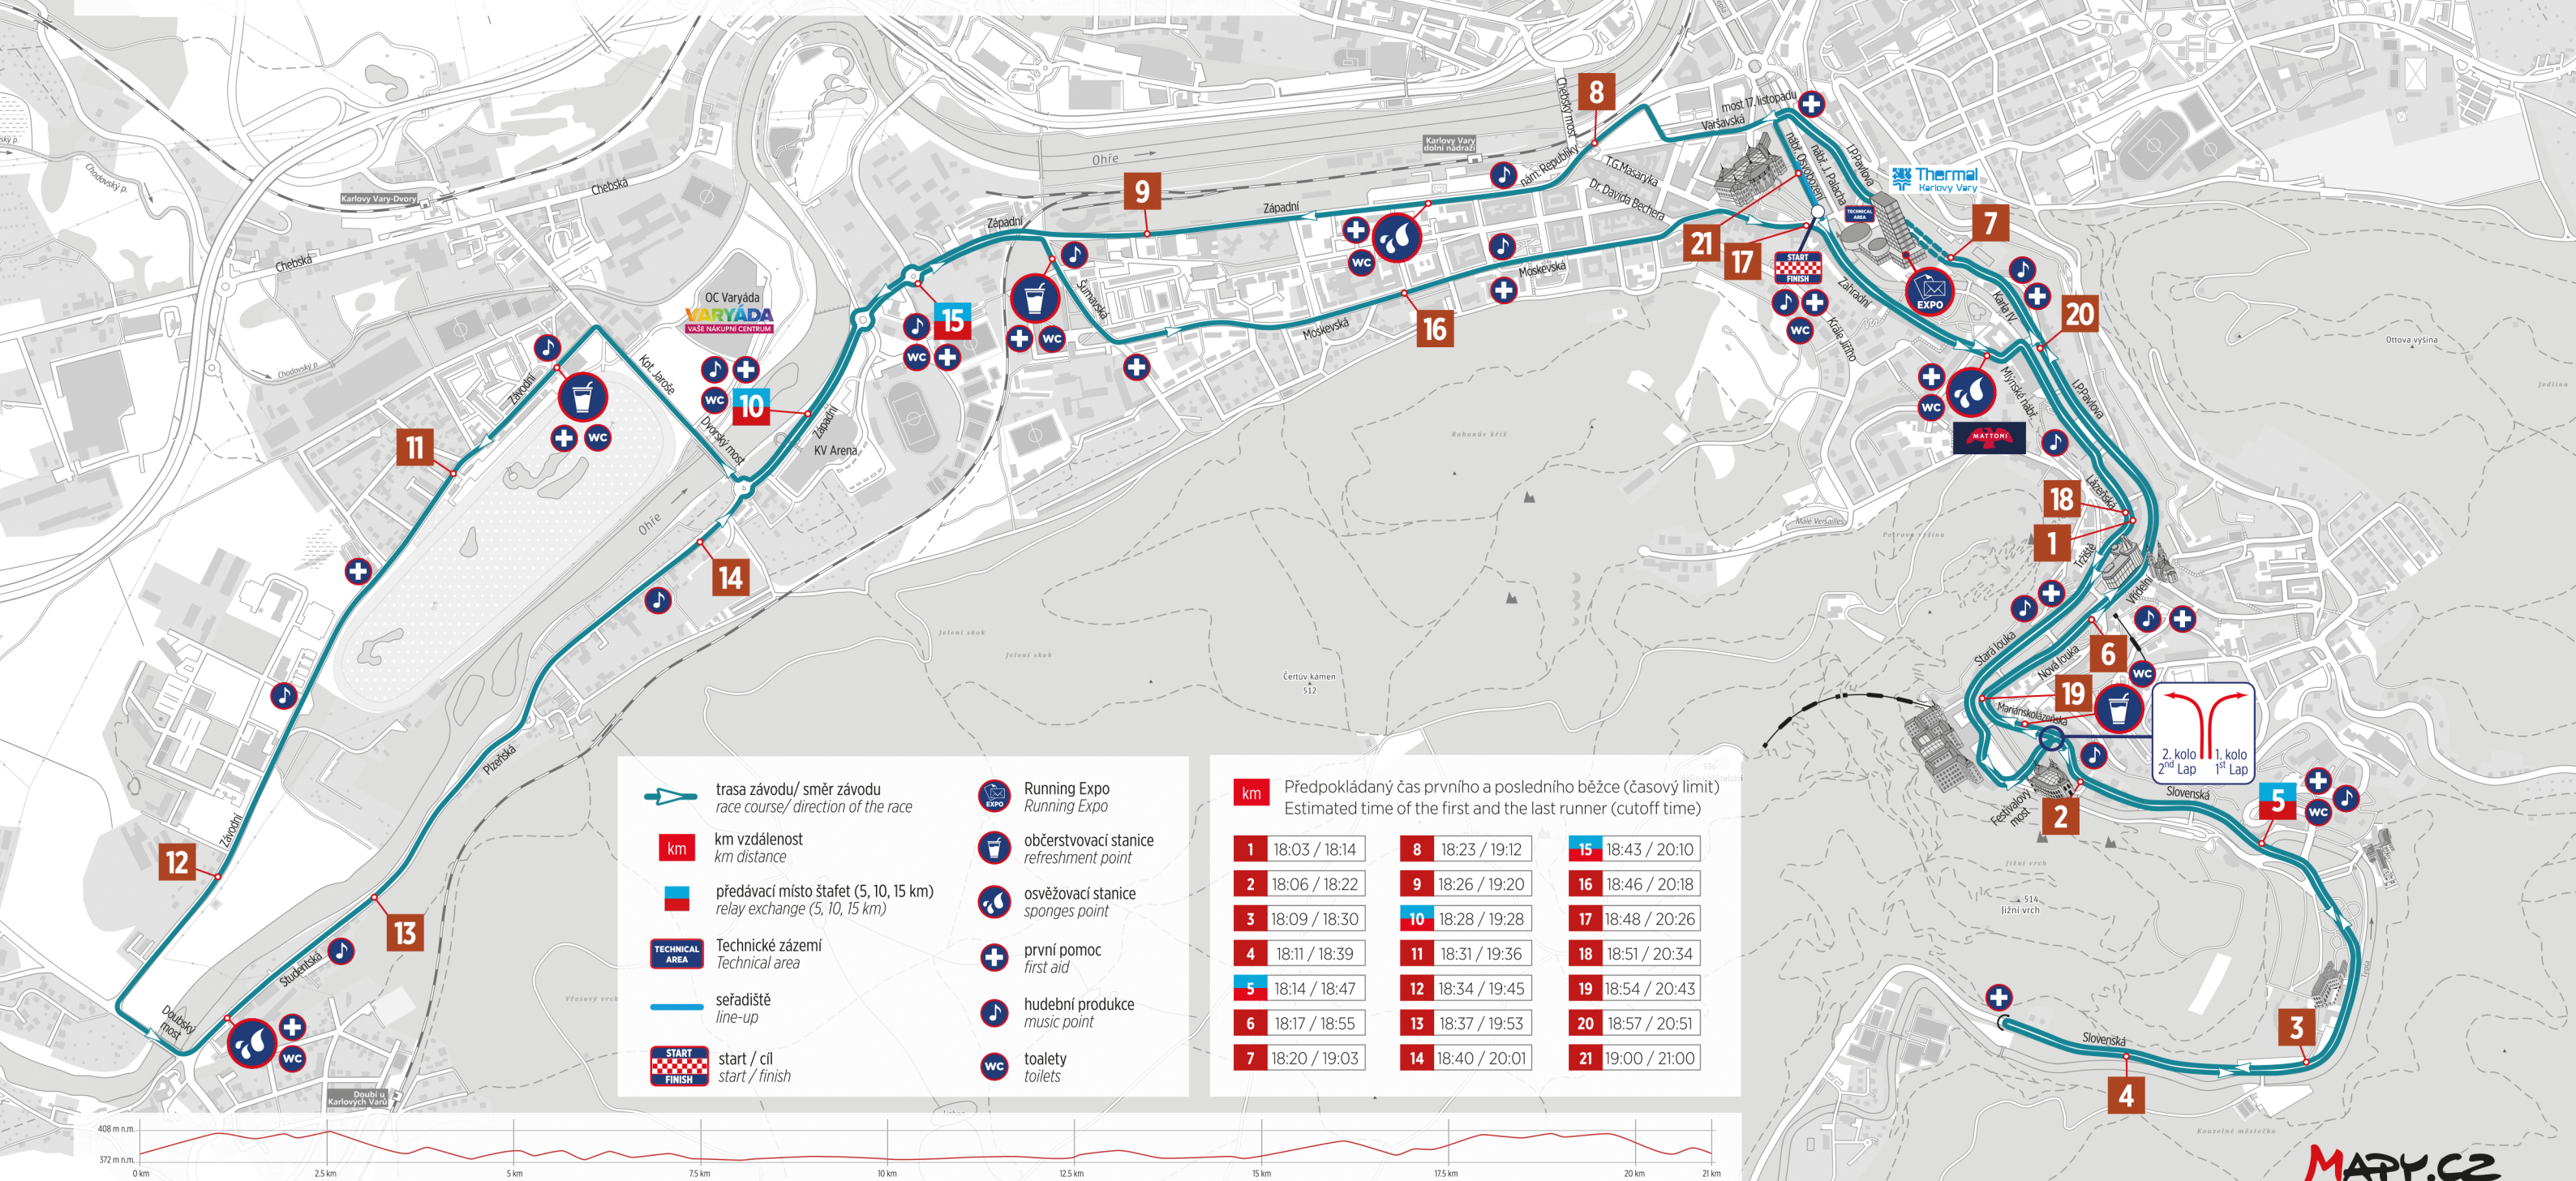

MATTONI KARLOVY VARY HALF MARATHON

18. 5. 2024 – START 18:00

MATTONI 1/2MARATON KARLOVY VARY

RUNCZECH

ALL RUNNERS
ARE BEAUTIFUL

Start/Cíl | Start/Finish: **nábřeží Osvobození** Technické zázemí | Technical area: **Hotel Thermal** Seřadiště | Line-Up: **nábřeží Osvobození**
Trasa závodu | List of streets: Start » nábřeží Osvobození » Zahradní » Mlýnské nábřeží » Lázeňská (1 km) » Tržiště » Stará Louka » Mírové nám. » Festivalový most » Slovenská (2, 3, 4, 5 km) » Mariánskolázeňská » Nová louka » Divadelní náměstí » Vřídelní (6 km) » I.P. Pavlova » Karla IV. » I.P. Pavlova (7 km) » Varšavská (8 km) » náměstí Republiky » Západní (9, 10 km) » Kpt. Jaroše » Závodní (11, 12 km) » Studentská (13 km) » Plzeňská (14 km) » Západní (15 km) » Šumavská » Moskevská (16 km) » T.G. Masaryka » Zahradní (17 km) » Mlýnské nábřeží » Lázeňská » Tržiště (18 km) » Stará louka » Mírové náměstí » Festivalový most » Mariánskolázeňská (19 km) » Nová louka » Divadelní náměstí » Vřídelní » I.P. Pavlova (20 km) » Karla IV. » I.P. Pavlova » nábřeží Osvobození (21 km) » Cíl | Finish

trasa závodu/ směr závodu race course/ direction of the race	Running Expo Running Expo
km vzdálenost km distance	občerstvovací stanice refreshment point
předávací místo štafety (5, 10, 15 km) relay exchange (5, 10, 15 km)	osvěžovací stanice sponges point
TECHNICAL AREA Technické zázemí Technical area	první pomoc first aid
seřadiště line-up	hudební produkce music point
START / cíl start / finish	toalety toilets

km	Předpokládaný čas prvního a posledního běžce (časový limit) Estimated time of the first and the last runner (cutoff time)		
1	18:03 / 18:14	15	18:43 / 20:10
2	18:06 / 18:22	16	18:46 / 20:18
3	18:09 / 18:30	17	18:48 / 20:26
4	18:11 / 18:39	18	18:51 / 20:34
5	18:14 / 18:47	19	18:54 / 20:43
6	18:17 / 18:55	20	18:57 / 20:51
7	18:20 / 19:03	21	19:00 / 21:00
8	18:23 / 19:12		
9	18:26 / 19:20		
10	18:28 / 19:28		
11	18:31 / 19:36		
12	18:34 / 19:45		
13	18:37 / 19:53		
14	18:40 / 20:01		