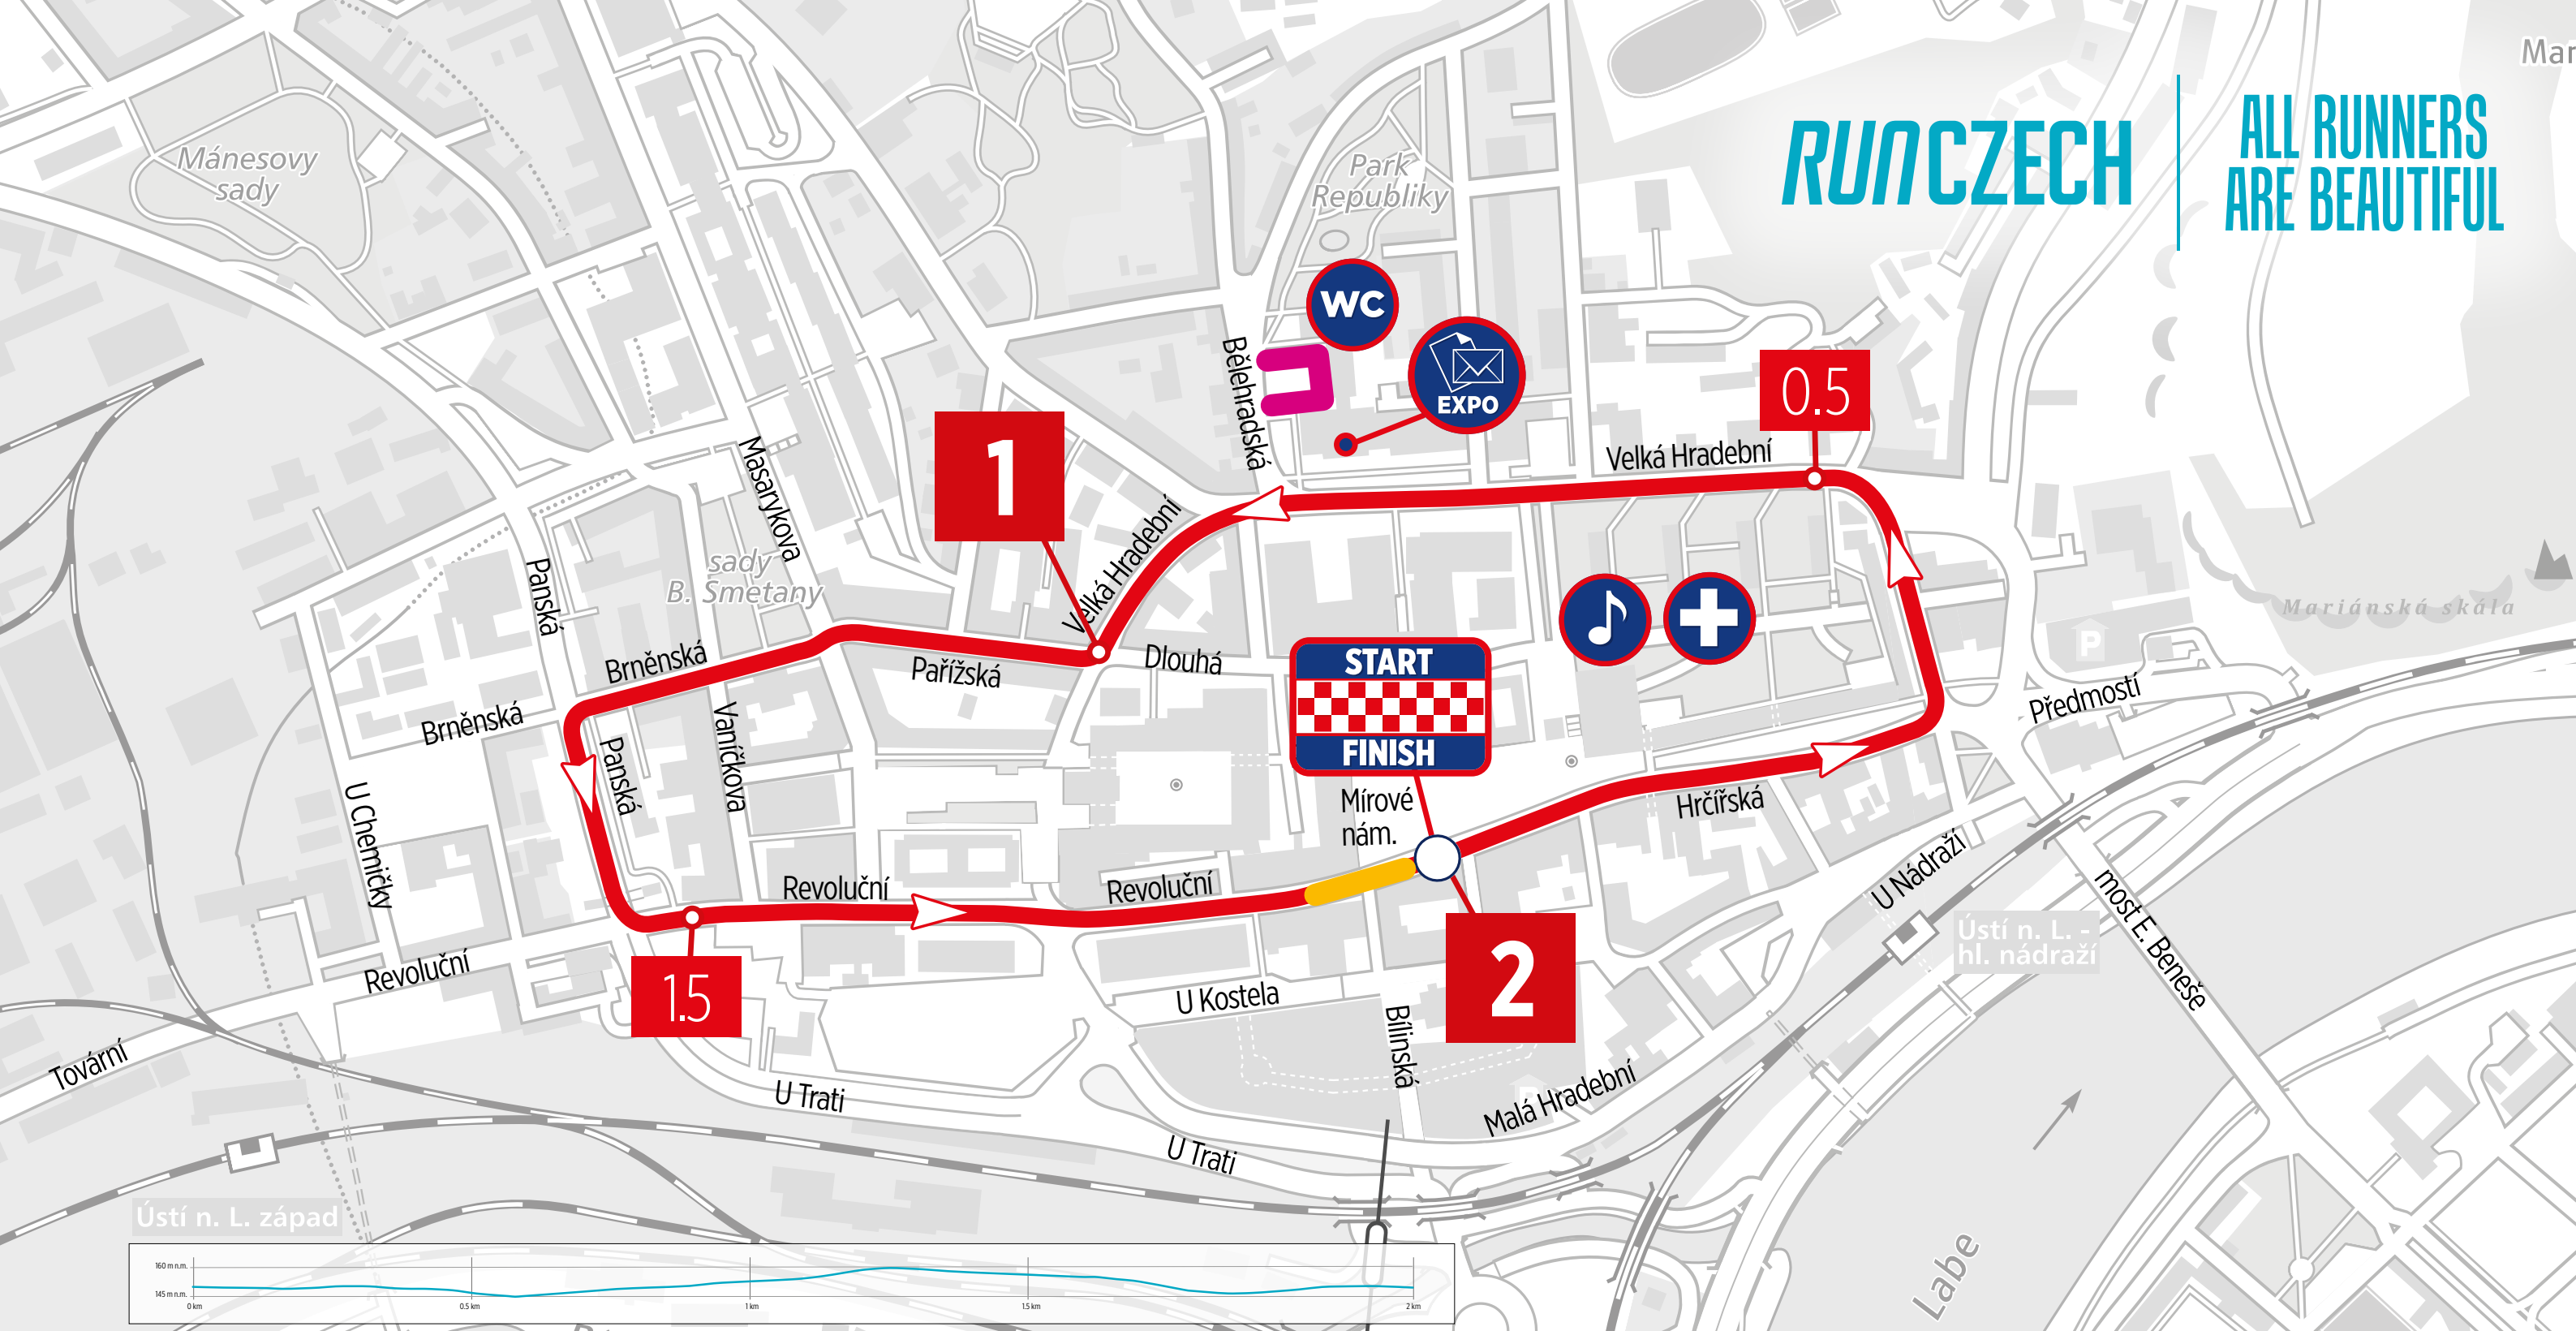

RUNCZECH

ALL RUNNERS ARE BEAUTIFUL

SPOLCHEMIE ČESKÝ POHÁR V PARA CYKLISTICE 16. 9. 2023 – START 13:00 SPOLCHEMIE CZECH CUP IN PARA CYCLING

SPOLCHEMIE

Start/Cíl | Start/Finish: **Mírové náměstí / Mírové square**
Seřadiště | Line-Up: **Mírové náměstí / Mírové square**

Trasa závodu | List of street

Mírové náměstí – Hrnčířská – Velká Hradební – Pařížská – Brněnská – Panská – Revoluční – Mírové náměstí

- trasa závodu / směr závodu
race course / direction of the race
- km vzdálenost
km distance
- seřadiště
line-up
- technické zázemí
technical area
- toalety
toilets
- hudební produkce
music point
- první pomoc
first aid
- start / cíl
start / finish